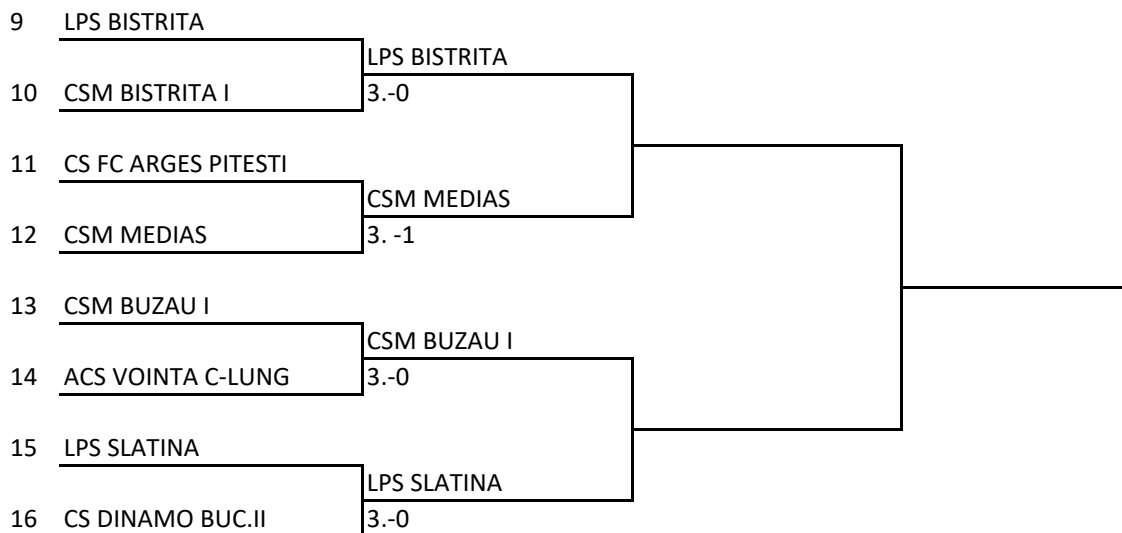

CLASAMENT

- 1 LPS SLATINA
- 2 CS DINAMO BUC. I
- 3 CSM GIURGIU
- 4 CSTA BUCURESTI
- 5 LPS NR CONSTANTA I
- 6 CSM SLATINA
- 7 CSS SLATINA I
- 8 CSM VICTORIA CAREI I
- 9 LPS NR CONSTANTA II
- 10 CSM BUZAU
- 11 CSM ARAD
- 12 CS BURZA HUNEDOARA
- 13 CSM BISTRITA
- 14 CS DINAMO BUC.II
- 15 CSM MOINESTI
- 16 CSM BUZAU II

PALETA DE ARGINT -ECHIPE BAIETI -24-26.06.2026 BUZAU

1. - 8.

9. - 16

1. - 4

5. - 8

9. - 12

13.- 16

13 CSM BISTRITA I