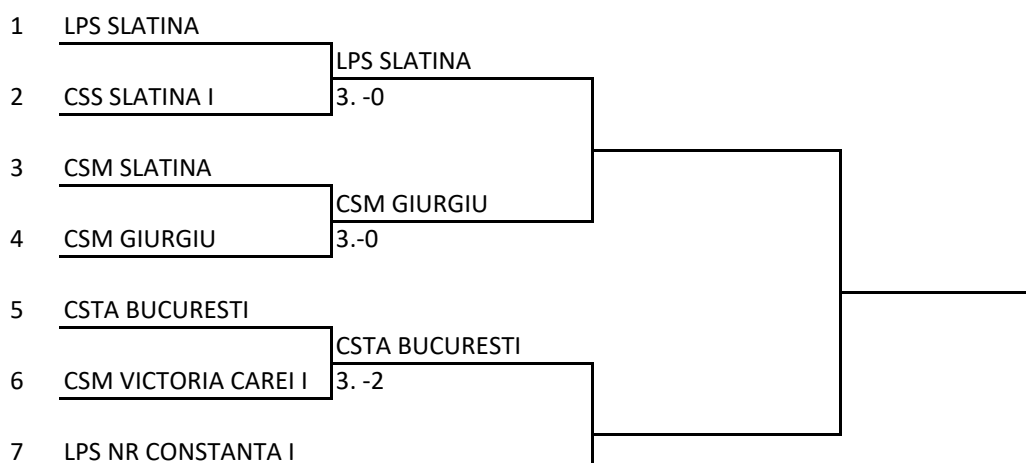

PALETA DE ARGINT - ECHIPE FETE
24-26.06.2026 BUZAU

1. - 8.

8 CS DINAMO BUC.I CS DINAMO BUC.I
3.-0

9. - 16

9 CS DINAMO II

10 CS BURZA HUNEDOARA CS BURZA HUNEDOARA
3.-0

11 LPS NR CONSTANTA II LPS NR CONSTANTA II